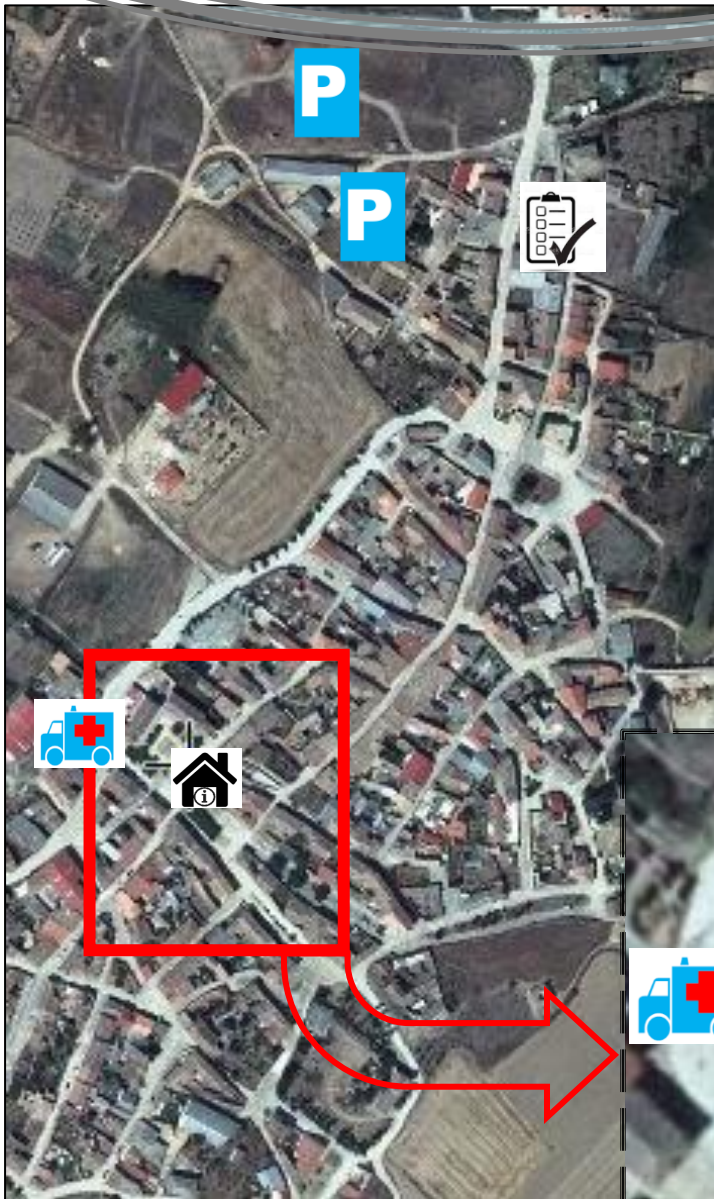

# PUNTOS DE INTERÉS DUATLON VILLASANDINO

León

N-120

Burgos

APARCAMIENTO

DORSALES TODAS LAS CATEGORÍAS

CENTRO DE ORGANIZACIÓN

-ROPERO / OBJ. PERDIDOS

SALIDA ADULTOS Y MENORES

SALIDA PREBENJAMIN/GAZAPO

META TODAS CATEGORÍAS

AMBULANCIA

BAR

ASEOS

VESTUARIOS

(FEM. Y MASC.)